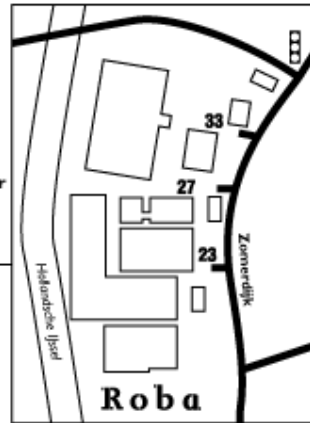

- 23 Service Center
- 27 Office
- 33 Recycling