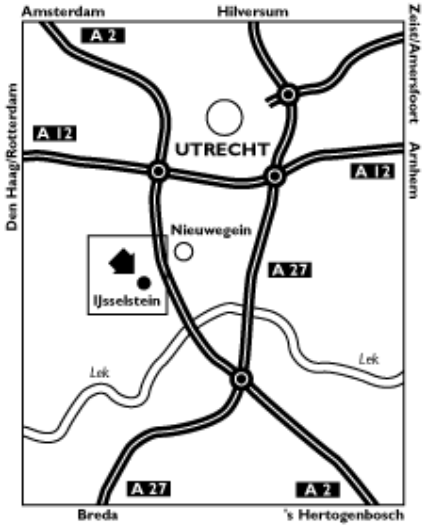

How to find us...