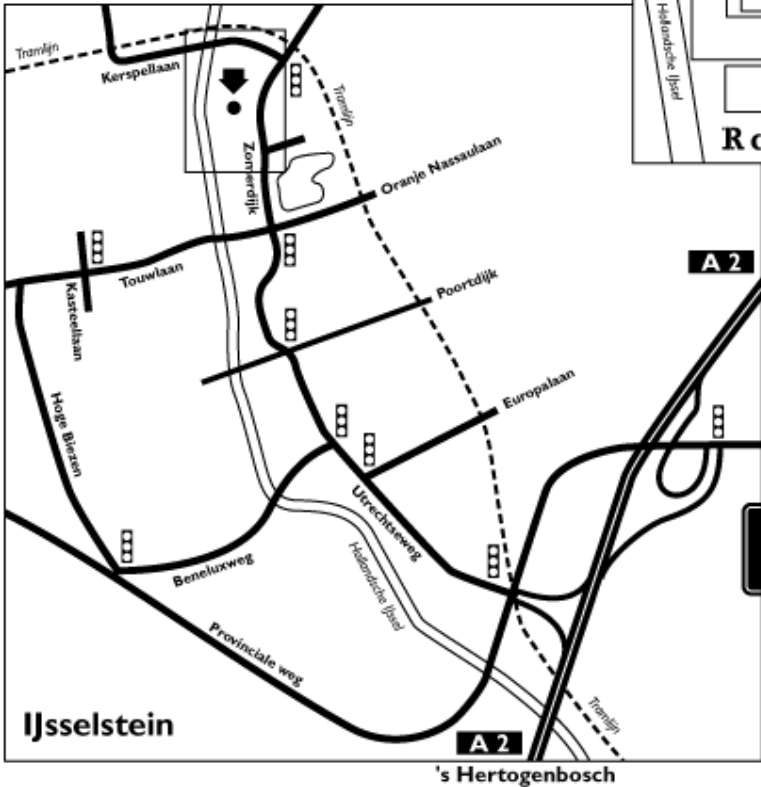

- 23 Service Center
- 27 Office
- 33 Recycling